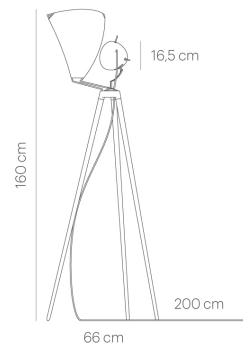

GEORGE FLOOR black-red LED

BD05-0

warmDIM

TECHNISCHE DATEN

Montageart	Boden/Stand
warmDIM	Ja
Lichtaustritt	indirekt
Lichtverteilung	symmetrisch
Leuchtenbetriebswirkungsgrad	100 %
Leuchtenlichtstrom	530 lm
Farbtemperatur	2700 - 2200 K
Farbwiedergabeindex (CRI)	> 90
Ausstrahlungswinkel	118
Weißindruck	warm white
Nennspannung	220-240 V
Netzfrequenz	50/60 Hz
Leistung	17 W
Betriebsgerät	Treiber
Energieeffizienz	A - A++
Dimmbar	Ja
Art der Dimmung	Phasen-Drehdimmer
Höhe	1600 mm
Leuchtenkopf beweglich	Ja
Justierbar	Ja
Länge der Anschlussleitung	3000 mm
Nettogewicht	7,00 kg