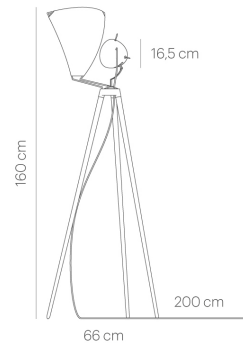

GEORGE FLOOR black-red LED

BD05-0

warmDIM

DONNEES TECHNIQUES

Type de montage	Sol
warmDIM	Oui
Flux lumineux sortant	indirect
Répartition de la lumière	symétrique
Rendement lumineux	100 %
Flux lumineux du luminaire	530 lm
Température de couleur	2700 - 2200 K
Rendu des couleurs (CRI)	> 90
Angle d'éclairage	118
Aspect blancheur	warm white
Tension nominale de / jusqu'à	220-240 V
Fréquence du réseau	50/60 Hz
Puissance consommée (maximal)	17 W
Système d'alimentation	convertisseur
Classe énergétique	A - A++
Dimmable	Oui
Type de variation	variateur rotatif à phase
Hauteur	1600 mm
Tête du luminaire orientable	Oui
Ajustable	Oui
Longueur du câble de raccordement	3000 mm
Poids net	7,00 kg