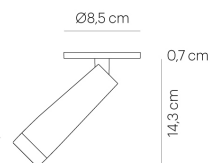

CLEAR SPOT IN black/black
CCL01-1

warmDIM

DONNEES TECHNIQUES

Douille / source lumineuse	LED
Type de montage	ceiling-mounted (recessed)
warmDIM	Oui
Flux lumineux sortant	direct
Répartition de la lumière	symétrique
Flux lumineux du luminaire	240 lm
Température de couleur	2700 - 2200 K
Rendu des couleurs (CRI)	> 90
Aspect blancheur	warm white
Tension nominale de / jusqu'à	220-240 V
Fréquence du réseau	50/60 Hz
Puissance consommée (maximal)	11 W
Surface	thermolaqué
Matériau du luminaire	aluminium
Système d'alimentation	convertisseur
Convertisseur inclus	Oui
Classe de protection	I
Câble de raccordement (nbre fils électrique)	3
Nombre de têtes de luminaires	1
Classe énergétique	A-A++
Dimmable	Oui
Type de variation	variateur rotatif à phase
Hauteur	143 mm
Diamètre	85 mm
Tête du luminaire orientable	Oui
Tête orientable	Oui
	brillant
	matière plastique