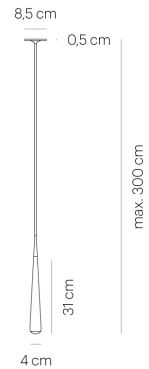

NICEONE IN black/black/black

CNO01-1

warmDIM

TECHNISCHE DATEN

Fassung / Leuchtmittel	LED
Montageart	Deckeneinbau
warmDIM	Ja
Lichtaustritt	direkt
Lichtverteilung	symmetrisch
Leuchtenlichtstrom	620 lm
Farbtemperatur	2700-2200 K
Farbwiedergabeindex (Ra)	> 90
Nennspannung von/bis	220-240 V / 120 V
Netzfrequenz	50/60 Hz
Leistungsaufnahme (max.)	11 W
Oberfläche	pulverbeschichtet
Betriebsgerät	Treiber
Werkstoff des Gehäuses	Aluminium
Betriebsgerät enthalten	Ja
Schutzklasse	I
Anschlussleitung (Ader-Zahl)	3
Anzahl der Leuchtenköpfe	1
Energieeffizienz	A - A++
Dimmbar	Ja
Art der Dimmung	Phasen-Drehdimmer
Höhe	310 mm
Durchmesser	40 mm
Leuchtenkopf beweglich	Nein
Einbautiefe	60 mm
Einbaudurchmesser	68 mm
Höhenverstellbar	Nein
Pendellänge von/bis	-/3000 mm
Sonderlänge möglich	Ja