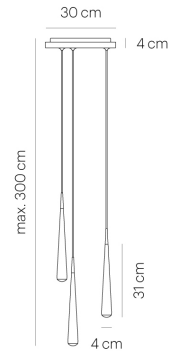

NICEONE RAIN TRIO 30 black/black/black
CNO03-1

warmDIM

DONNEES TECHNIQUES

Type de montage	montage apparent au plafond
warmDIM	Oui
Flux lumineux sortant	direct
Répartition de la lumière	symétrique
Flux lumineux du luminaire	3 x 620 lm
Température de couleur	2700-2200 K
Rendu des couleurs (CRI)	> 90
Aspect blancheur	warm white
Tension nominale de / jusqu'à	220-240 V / 120 V
Fréquence du réseau	50/60 Hz
Puissance consommée (maximal)	3x 11 W
Surface	thermolaqué
Matériau du luminaire	aluminium
Système d'alimentation	convertisseur
Convertisseur inclus	Oui
Classe de protection	I
Câble de raccordement (nbre fils électrique)	3
Nombre de têtes de luminaires	3
Classe énergétique	A - A++
Dimmable	Oui
Type de variation	variateur rotatif à phase
Diamètre	300 mm
Réglage en hauteur	Non
Longueur de montage de/jusqu'à	-/2500 mm
Longueur spéciale possible	Oui
	thermolaqué
	aluminium