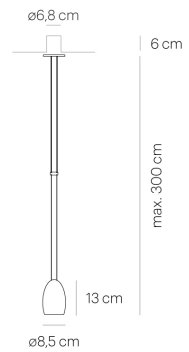

OH IN china LED

COC01-8

TECHNISCHE DATEN

Fassung / Leuchtmittel	LED
Montageart	Abhängung
Lichtaustritt	direkt
Leuchtenlichtstrom	500 lm
Farbtemperatur	2700 K
Farbwiedergabeindex (Ra)	> 90
Nennspannung von/bis	120-240 V
Werkstoff	Aluminium
Netzfrequenz	50/60 Hz
Leistungsaufnahme (max.)	11 W
Betriebsgerät	Treiber
Schutzklasse	I
Werkstoff des Leuchenschirms	Bone-China Porzellan
Energieeffizienz	A - A++
Dimmbar	Ja
Art der Dimmung	Phasenabschnitt (elektronisch)
Mit Dimmer	Ja
Höhe	130 mm
Durchmesser	85 mm
Einbautiefe	60 mm
Einbaudurchmesser	68 mm
Höhenverstellbar	Ja
Pendellänge von/bis	-/2000 mm
Nettogewicht	0,00 kg
Sonderlänge möglich	Nein