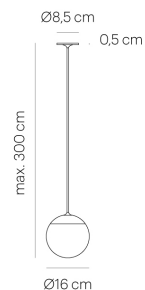

**PALLA SUSPENSION IN 16 black/black**  
CPA01-1

warmDIM

**TECHNISCHE DATEN**

Fassung / Leuchtmittel	LED
Montageart	Deckeneinbau
warmDIM	Ja
Lichtaustritt	direkt
Lichtverteilung	symmetrisch
Leuchtenlichtstrom	520 lm
Farbtemperatur	2700-2200 K
Farbwiedergabeindex (Ra)	> 90
Nennspannung von/bis	220-240 V / 120 V
Netzfrequenz	50/60 Hz
Leistungsaufnahme (max.)	11 W
Oberfläche	pulverbeschichtet
Betriebsgerät	Treiber
Werkstoff des Gehäuses	Aluminium, Opalglas
Betriebsgerät enthalten	Ja
Schutzklasse	II
Anschlussleitung (Ader-Zahl)	3
Anzahl der Leuchtenköpfe	1
Energieeffizienz	A - A++
Dimmbar	Ja
Art der Dimmung	Phasen-Drehdimmer
Durchmesser	160 mm
Leuchtenkopf beweglich	Nein
Einbautiefe	60 mm
Einbaudurchmesser	68 mm
Höhenverstellbar	Nein
Pendellänge von/bis	-/3000 mm
Sonderlänge möglich	Ja