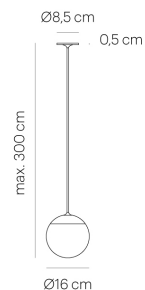

**PALLA SUSPENSION IN 16 black/black**  
CPA01-1

warmDIM

**DONNEES TECHNIQUES**

Douille / source lumineuse	LED
Type de montage	ceiling-mounted (recessed)
warmDIM	Oui
Flux lumineux sortant	direct
Répartition de la lumière	symétrique
Flux lumineux du luminaire	520 lm
Température de couleur	2700-2200 K
Rendu des couleurs (CRI)	> 90
Tension nominale de / jusqu'à	220-240 V / 120 V
Fréquence du réseau	50/60 Hz
Puissance consommée (maximal)	11 W
Surface	thermolaqué
Matériau du luminaire	aluminium, verre opale
Système d'alimentation	convertisseur
Convertisseur inclus	Oui
Classe de protection	II
Câble de raccordement (nbre fils électrique)	3
Nombre de têtes de luminaires	1
Classe énergétique	A - A++
Dimmable	Oui
Type de variation	variateur rotatif à phase
Diamètre	160 mm
Tête du luminaire orientable	Non
Profondeur d'encastrement	60 mm
Diamètre d'encastrement	68 mm
Réglage en hauteur	Non
Longueur de montage de/jusqu'à	-/3000 mm
Longueur spéciale possible	Oui