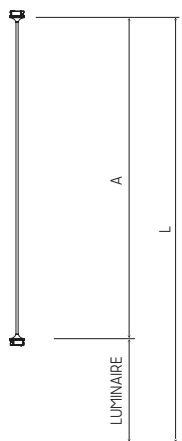

# CHOICE CABLE C

01

$$L = A + \text{LUMINAIRE} + \text{ca. } 8\text{cm}$$

02

03

**tobias grau**

# CHOICE CABLE C

**Unbedingt beachten! - Important!**

Bitte beachten Sie, dass vor Verbindung der Kabel, die Stromversorgung auf der Primärseite getrennt ist, da sonst die LED Schaden nimmt!

Sollte der Converter bereits ohne Leuchte angeschlossen worden sein oder war die Leuchte verpolt angeschlossen, dann trennen Sie bitte die Stromversorgung auf der Primärseite und warten Sie fünf Minuten, bevor Sie die Sekundärseite wieder anschließen!

**Bei nicht beachten entfällt die Garantie!**

Please note that before connecting the cable, the power supply on the primary side is disconnected, otherwise the LED will be damaged!

If the converter has already been connected without the luminaire or the luminaire was connected in reverse, then please disconnect the power supply on the primary side and wait five minutes before reconnecting the secondary side!