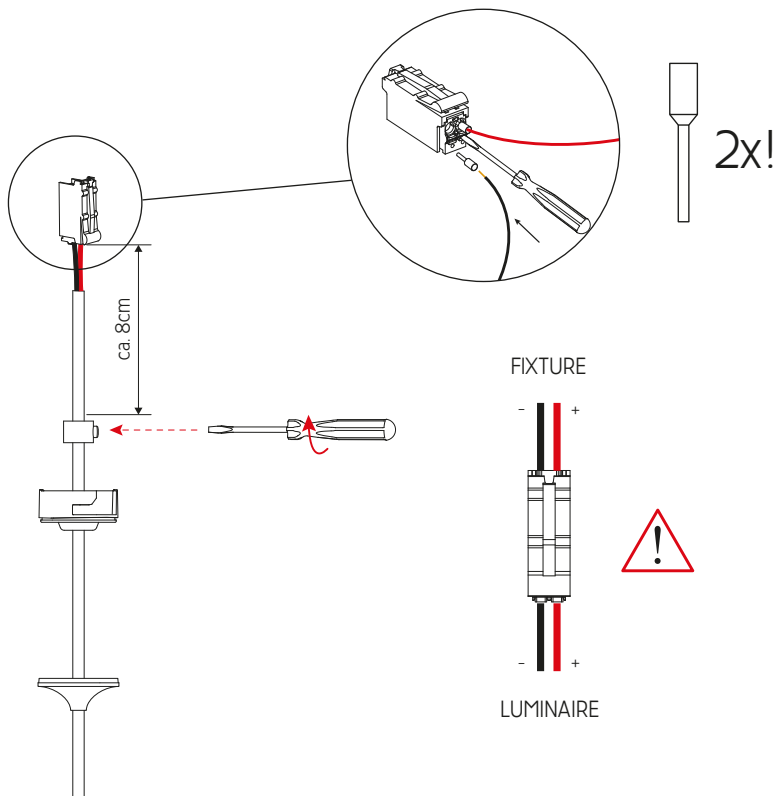

# CHOICE CABLE C

01

$$L = A + \text{LUMINAIRE} + \text{ca. } 8\text{cm}$$

02

03

**tobias grau**

# CHOICE CABLE C

**Unbedingt beachten! - Important!**

Bitte beachten Sie, dass vor Verbindung der Kabel, die Stromversorgung auf der Primärseite getrennt ist, da sonst die LED Schaden nimmt!

Sollte der Converter bereits ohne Leuchte angeschlossen worden sein oder war die Leuchte verpolt angeschlossen, dann trennen Sie bitte die Stromversorgung auf der Primärseite und warten Sie fünf Minuten, bevor Sie die Sekundärseite wieder anschließen!

**Bei nicht beachten entfällt die Garantie!**

Please note that before connecting the cable, the power supply on the primary side is disconnected, otherwise the LED will be damaged!

If the converter has already been connected without the luminaire or the luminaire was connected in reverse, then please disconnect the power supply on the primary side and wait five minutes before reconnecting the secondary side!