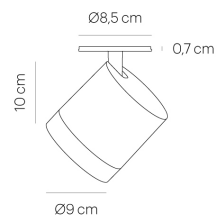

SET FOCUS IN black 2700 K
CPO01-1

warmDIM

TECHNISCHE DATEN

Fassung / Leuchtmittel	LED
warmDIM	Ja
Leuchtenlichtstrom	1250 lm
Farbtemperatur	2700 K
Farbwiedergabeindex (Ra)	> 90
Ausstrahlungswinkel	35-80°
Nennspannung von/bis	220-240 V / 120 V
Leistungsaufnahme (max.)	16 W
Energieeffizienz	A - A++
Dimmbar	Ja
Art der Dimmung	Phasen-Drehdimmer