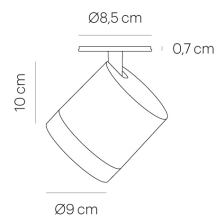

SET FOCUS IN black 2700 K
CPO01-1

warmDIM

DATI TECNICI

| | |
|--------------------------|---------------------|
| Portalampada | LED |
| warmDIM | Si |
| Lumen de lampada | 1250 lm |
| Temperatura di colore | 2700 K |
| CRI (Ra) | > 90 |
| Angolo di radiazione | 35-80° |
| Voltaggio da/a | 220-240 V / 120 V |
| Consumo (massimale) | 16 W |
| efficienza energetica | A - A++ |
| Regolabile in luminosità | Si |
| tipo di regolazione | phase rotary dimmer |