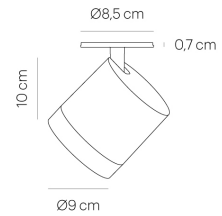

SET FOCUS IN white 2700 K
CPO01-3

warmDIM

TECHNISCHE DATEN

Fassung / Leuchtmittel	LED
warmDIM	Ja
Leuchtenlichtstrom	1250 lm
Farbtemperatur	2700 K
Farbwiedergabeindex (Ra)	> 90
Ausstrahlungswinkel	35-80°
Nennspannung von/bis	220-240 V / 120 V
Leistungsaufnahme (max.)	16 W
Energieeffizienz	A - A++
Dimmbar	Ja
Art der Dimmung	Phasen-Drehdimmer