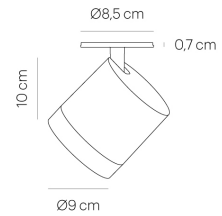

SET FOCUS IN white 2700 K
CPO01-3

warmDIM

DONNEES TECHNIQUES

Douille / source lumineuse	LED
warmDIM	Oui
Flux lumineux du luminaire	1250 lm
Température de couleur	2700 K
Rendu des couleurs (CRI)	> 90
Angle d'éclairage	35-80°
Tension nominale de / jusqu'à	220-240 V / 120 V
Puissance consommée (maximal)	16 W
Classe énergétique	A - A++
Dimmable	Oui
Type de variation	variateur rotatif à phase