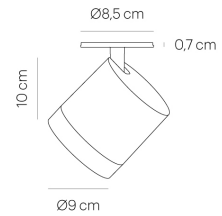

SET FOCUS IN white 2700 K
CPO01-3

warmDIM

DATI TECNICI

Portalampada	LED
warmDIM	Si
Lumen de lampada	1250 lm
Temperatura di colore	2700 K
CRI (Ra)	> 90
Angolo di radiazione	35-80°
Voltaggio da/a	220-240 V / 120 V
Consumo (massimale)	16 W
efficienza energetica	A - A++
Regolabile in luminosità	Si
tipo di regolazione	phase rotary dimmer