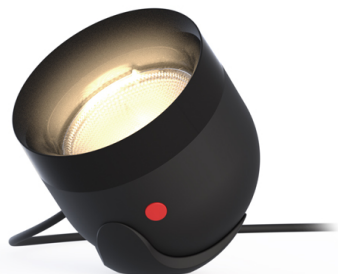

**LOVE FOCUS** black  
CPO79-1

warmDIM

#### DATI TECNICI

Portalampada	LED
warmDIM	Si
Lumen de lampada	420 - 470 lm
Temperatura di colore	2700 - 2200 K
CRI (Ra)	> 90
Angolo di radiazione	35-80°
Voltaggio da/a	220-240 V
Consumo (massimale)	11,5 W
efficienza energetica	A - A++
Regolabile in luminosità	Si
tipo di regolazione	Bottone integrato