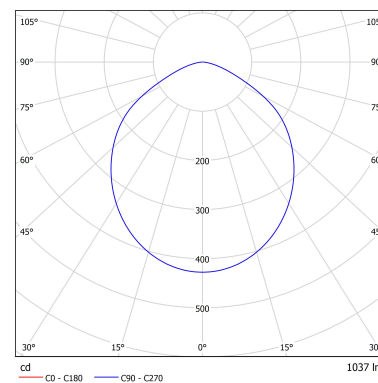

# FALLING LEAF IN alu pol/black

warmDIM

DL01-0

## DATI TECNICI

Portalamпада  
Modo d'installazione  
warmDIM  
Emissione di luce  
Distribuzione della luce  
Grado di efficienza  
Lumen de lampada  
Temperatura di colore  
CRI (Ra)  
White impression  
Voltaggio da/a  
Frequenza di rete  
Consumo (massimale)  
Materiale dell'alloggio  
Reattore  
Reattore incluso  
Classe di protezione  
efficienza energetica  
Regolabile in luminosità  
tipo di regolazione  
Diametro  
Profondità d'incasso  
Diametro d'incasso  
Lunghezza di sospensione di/fino a  
Net weight  
Protezione antincendio "F"

LED  
ceiling-mounted (recessed)  
Si  
diretto  
symmetric  
100 %  
1037 lm  
2700-2200 K  
> 90  
warm white  
220-240 V / 120 V  
50/60 Hz  
16 W  
aluminium / Santoprene  
Driver  
Si  
II  
A - A++  
Si  
Phase cutting (electronic)  
240 mm  
100 mm  
68 mm  
-/2000 mm  
0,00 kg  
Si

## DISTRIBUZIONE DELLA LUCE

tobias grau