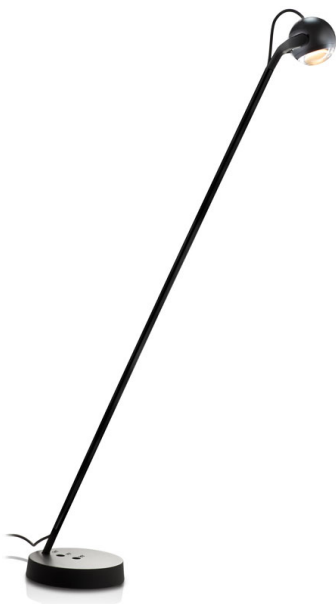

FALLING STAR FLOOR matt black/black/black

DS17-0

Produkttyp:	STEHLEUCHE
Leuchtmittel:	1x LED Modul 002
Im Lieferumfang enthalten:	Ja
Anzahl Leuchtmittel pro Leuchte:	1

TECHNISCHE DATEN

Fassung / Leuchtmittel	LED
Montageart	Boden/Stand
Lichtaustritt	direkt
Lichtverteilung	symmetrisch
Leuchtenlichtstrom	200 lm
Farbtemperatur	2700-2200 K
Farbwiedergabeindex (Ra)	> 90
Weißsindruck	warm white
Nennspannung von/bis	100-240 V
Werkstoff	Aluminium
Netzfrequenz	50/60 Hz
Leistungsaufnahme (max.)	8 W
Oberfläche	schwarz matt
Betriebsgerät	Treiber
Betriebsgerät enthalten	Ja
Schutzklasse	II
Anzahl der Leuchtenköpfe	1
Energieeffizienz	A - A++
Dimmbar	Ja
Art der Dimmung	Integrierter Taster
Höhe	1100 mm
Außendurchmesser	180 mm
Leuchtenkopf beweglich	Ja
Länge der Anschlussleitung	2000 mm
Nettogewicht	6,00 kg

LICHTVERTEILUNG