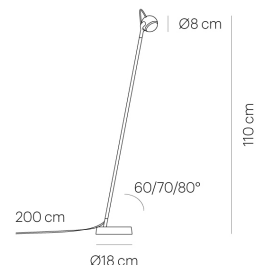

FALLING STAR FLOOR matt black/black/black

DS17-0

Produkttyp:	STEHLEUCHE
Leuchtmittel:	1x LED Modul 002
Im Lieferumfang enthalten:	Ja
Anzahl Leuchtmittel pro Leuchte:	1

TECHNISCHE DATEN

Fassung / Leuchtmittel	LED
Montageart	Boden/Stand
Lichtaustritt	direkt
Lichtverteilung	symmetrisch
Leuchtenlichtstrom	200 lm
Farbtemperatur	2700-2200 K
Farbwiedergabeindex (Ra)	> 90
Weißsindruck	warm white
Nennspannung von/bis	100-240 V
Werkstoff	Aluminium
Netzfrequenz	50/60 Hz
Leistungsaufnahme (max.)	8 W
Oberfläche	schwarz matt
Betriebsgerät	Treiber
Betriebsgerät enthalten	Ja
Schutzklasse	II
Anzahl der Leuchtenköpfe	1
Energieeffizienz	A - A++
Dimmbar	Ja
Art der Dimmung	Integrierter Taster
Höhe	1100 mm
Außendurchmesser	180 mm
Leuchtenkopf beweglich	Ja
Länge der Anschlussleitung	2000 mm
Nettogewicht	6,00 kg

LICHTVERTEILUNG