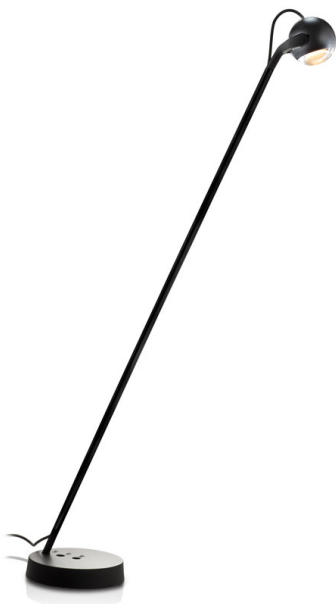

FALLING STAR FLOOR matt black/black/black

DS17-0

Type de produit:	LAMPADAIRE
Type de lampe:	1x LED Modul 002
Inclus dans la livraison:	Oui
Nombre d'ampoules par luminaire:	1

DONNEES TECHNIQUES

Douille / source lumineuse	LED
Type de montage	Sol
Flux lumineux sortant	direct
Répartition de la lumière	symétrique
Flux lumineux du luminaire	200 lm
Température de couleur	2700-2200 K
Rendu des couleurs (CRI)	> 90
Aspect blancheur	warm white
Matériau	aluminium
Tension nominale de / jusqu'à	100-240 V
Fréquence du réseau	50/60 Hz
Puissance consommée (maximal)	8 W
Surface	noir mat
Système d'alimentation	convertisseur
Convertisseur inclus	Oui
Classe de protection	II
Nombre de têtes de luminaires	1
Classe énergétique	A - A++
Dimmable	Oui
Type de variation	Bouton intégré
Hauteur	1100 mm
Diamètre extérieur	180 mm
Tête du luminaire orientable	Oui
Longueur du câble de raccordement	2000 mm
Poids net	6,00 kg

REPARTITION DE LA LUMIERE