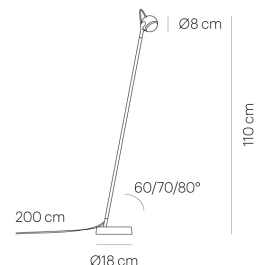

FALLING STAR FLOOR matt black/black/black

DS17-0

Type de produit:	LAMPADAIRE
Type de lampe:	1x LED Modul 002
Inclus dans la livraison:	Oui
Nombre d'ampoules par luminaire:	1

DONNEES TECHNIQUES

Douille / source lumineuse	LED
Type de montage	Sol
Flux lumineux sortant	direct
Répartition de la lumière	symétrique
Flux lumineux du luminaire	200 lm
Température de couleur	2700-2200 K
Rendu des couleurs (CRI)	> 90
Aspect blancheur	warm white
Matériau	aluminium
Tension nominale de / jusqu'à	100-240 V
Fréquence du réseau	50/60 Hz
Puissance consommée (maximal)	8 W
Surface	noir mat
Système d'alimentation	convertisseur
Convertisseur inclus	Oui
Classe de protection	II
Nombre de têtes de luminaires	1
Classe énergétique	A - A++
Dimmable	Oui
Type de variation	Bouton intégré
Hauteur	1100 mm
Diamètre extérieur	180 mm
Tête du luminaire orientable	Oui
Longueur du câble de raccordement	2000 mm
Poids net	6,00 kg

REPARTITION DE LA LUMIERE