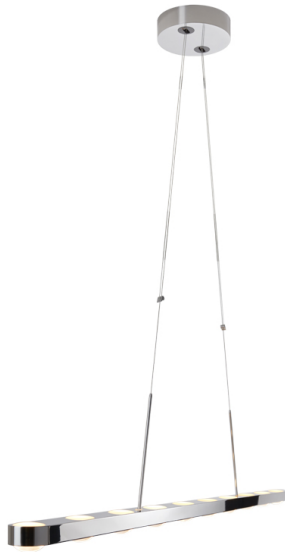

DANCE 10 alu pol LED
FA30-0

warmDIM

TECHNISCHE DATEN

Fassung / Leuchtmittel	LED
Montageart	Abhängung
warmDIM	Ja
Lichtaustritt	direkt/indirekt
Lichtverteilung	symmetrisch
Leuchtenbetriebswirkungsgrad	100 %
Leuchtenlichtstrom	950 lm
Farbtemperatur	2700 K
Farbwiedergabeindex (Ra)	> 90
Weißindruck	warm white
Nennspannung von/bis	220-240 V / 120 V
Netzfrequenz	50/60 Hz
Leistungsaufnahme (max.)	15 W
Oberfläche	poliert
Betriebsgerät	Treiber
Werkstoff des Gehäuses	Aluminium
Betriebsgerät enthalten	Ja
Schutzklasse	I
Energieeffizienz	A - A++
Dimmbar	Ja
Art der Dimmung	Phasenabschnitt (elektronisch)
Länge	1300 mm
Pendellänge von/bis	-/3000 mm