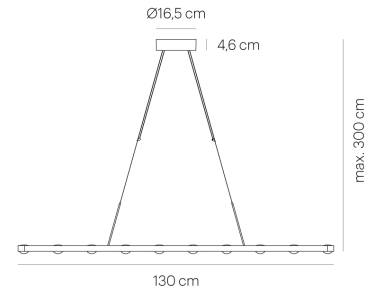

DANCE 10 alu pol LED
FA30-0

warmDIM

TECHNISCHE DATEN

Fassung / Leuchtmittel	LED
Montageart	Abhängung
warmDIM	Ja
Lichtaustritt	direkt/indirekt
Lichtverteilung	symmetrisch
Leuchtenbetriebswirkungsgrad	100 %
Leuchtenlichtstrom	950 lm
Farbtemperatur	2700 K
Farbwiedergabeindex (Ra)	> 90
Weißindruck	warm white
Nennspannung von/bis	220-240 V / 120 V
Netzfrequenz	50/60 Hz
Leistungsaufnahme (max.)	15 W
Oberfläche	poliert
Betriebsgerät	Treiber
Werkstoff des Gehäuses	Aluminium
Betriebsgerät enthalten	Ja
Schutzklasse	I
Energieeffizienz	A - A++
Dimmbar	Ja
Art der Dimmung	Phasenabschnitt (elektronisch)
Länge	1300 mm
Pendellänge von/bis	-/3000 mm