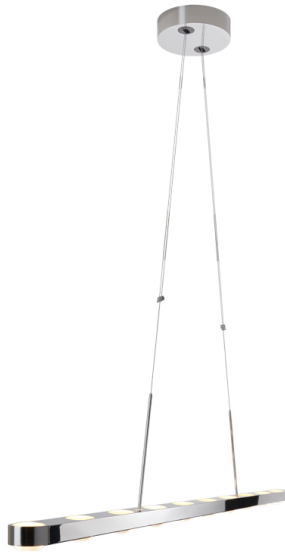

**DANCE 10** alu pol LED  
FA30-0

warmDIM

**DATI TECNICI**

Portalampada	LED
Modo d'installazione	Pendant
warmDIM	Si
Emissione di luce	diretto/indiretto
Distribuzione della luce	symmetric
Grado di efficienza	100 %
Lumen de lampada	950 lm
Temperatura di colore	2700 K
CRI (Ra)	> 90
White impression	warm white
Voltaggio da/a	220-240 V / 120 V
Frequenza di rete	50/60 Hz
Consumo (massimale)	15 W
Finitura	polished
Materiale dell'alloggio	aluminium
Reattore	Driver
Reattore incluso	Si
Classe di protezione	I
efficienza energetica	A - A++
Regolabile in luminosità	Si
tipo di regolazione	Phase cutting (electronic)
Lunghezza	1300 mm
Lunghezza di suspension di/fino a	-/3000 mm