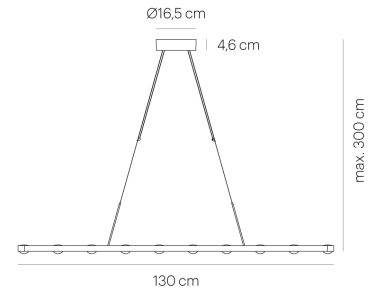

**DANCE 10** alu pol LED  
FA30-0

warmDIM

**DATI TECNICI**

Portalampada	LED
Modo d'installazione	Pendant
warmDIM	Si
Emissione di luce	diretto/indiretto
Distribuzione della luce	symmetric
Grado di efficienza	100 %
Lumen de lampada	950 lm
Temperatura di colore	2700 K
CRI (Ra)	> 90
White impression	warm white
Voltaggio da/a	220-240 V / 120 V
Frequenza di rete	50/60 Hz
Consumo (massimale)	15 W
Finitura	polished
Materiale dell'alloggio	aluminium
Reattore	Driver
Reattore incluso	Si
Classe di protezione	I
efficienza energetica	A - A++
Regolabile in luminosità	Si
tipo di regolazione	Phase cutting (electronic)
Lunghezza	1300 mm
Lunghezza di suspension di/fino a	-/3000 mm