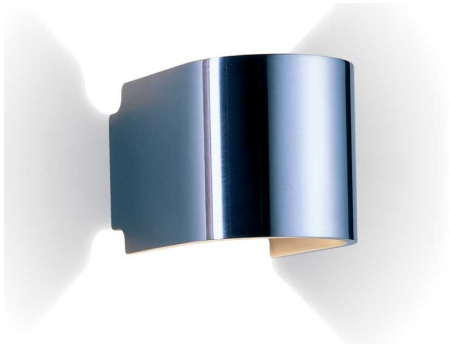

SIMPLE alu pol HV FQ00-0

| | |
|----------------------------------|-------------|
| Produkttyp: | WANDLEUCHTE |
| Leuchtmittel: | 1x BM21-0 |
| Im Lieferumfang enthalten: | Ja |
| Anzahl Leuchtmittel pro Leuchte: | 1 |

TECHNISCHE DATEN

| | |
|------------------------------|--------------------|
| Fassung / Leuchtmittel | B15d |
| Montageart | Wandaufbau |
| Lichtaustritt | direkt/indirekt |
| Leuchtenbetriebswirkungsgrad | 48 % |
| Nennspannung von/bis | 220-240 V / 120 V |
| Netzfrequenz | 50/60 Hz |
| Betriebsgerät | nicht erforderlich |
| Schutzklasse | I |
| Niederdrucklampen verwenden | Ja |
| Energieeffizienz | D |
| Dimmbar | Ja |
| Mit Dimmer | Nein |
| Länge | 155 mm |
| Breite | 100 mm |
| Höhe | 100 mm |
| Nettogewicht | 0,95 kg |
| Mindestabst. zu bel. Fläche | 300 mm |
| Brandschutz "F" | Ja |