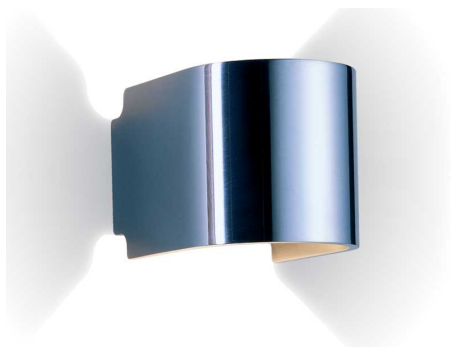

SIMPLE alu pol HV

FQ00-0

Type de produit:	APPLIQUE MURALE
Type de lampe:	1x BM21-0
Inclus dans la livraison:	Oui
Nombre d'ampoules par luminaire:	1

DONNEES TECHNIQUES

Douille / source lumineuse	B15d
Type de montage	wall-mounted (surface)
Flux lumineux sortant	direct/indirect
Rendement lumineux	48 %
Tension nominale de / jusqu'à	220-240 V / 120 V
Fréquence du réseau	50/60 Hz
Système d'alimentation	not needed
Classe de protection	I
Utiliser des ampoules basse pression	Oui
Classe énergétique	D
Dimmable	Oui
Avec variateur	Non
Longueur	155 mm
Largeur	100 mm
Hauteur	100 mm
Poids net	0,95 kg
Distance minimale de la surface éclairée	300 mm
Protection contre le feu "F"	Oui

REPARTITION DE LA LUMIERE