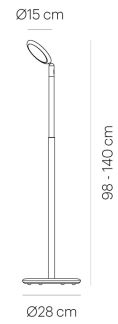

PARROT black
LP10-1

warmDIM

TECHNISCHE DATEN

Fassung / Leuchtmittel	LED
warmDIM	Ja
Leuchtenlichtstrom	800 lm
Farbtemperatur	2700 K
Farbwiedergabeindex (Ra)	> 90
Nennspannung von/bis	120-240 V
Leistungsaufnahme (max.)	10 W
Energieeffizienz	A - A++
Dimmbar	Ja
Art der Dimmung	Integrierter Taster