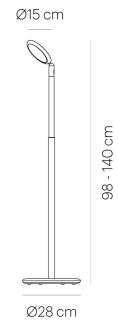

PARROT black
LP10-1

warmDIM

DONNEES TECHNIQUES

| | |
|-------------------------------|----------------|
| Douille / source lumineuse | LED |
| warmDIM | Oui |
| Flux lumineux du luminaire | 800 lm |
| Température de couleur | 2700 K |
| Rendu des couleurs (CRI) | > 90 |
| Tension nominale de / jusqu'à | 120-240 V |
| Puissance consommée (maximal) | 10 W |
| Classe énergétique | A - A++ |
| Dimmable | Oui |
| Type de variation | Bouton intégré |