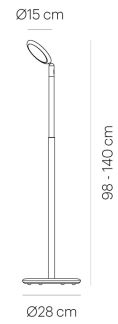

PARROT black
LP10-1

warmDIM

DATI TECNICI

Portalampada	LED
warmDIM	Si
Lumen de lampada	800 lm
Temperatura di colore	2700 K
CRI (Ra)	> 90
Voltaggio da/a	120-240 V
Consumo (massimale)	10 W
efficienza energetica	A - A++
Regolabile in luminosità	Si
tipo di regolazione	Bottone integrato