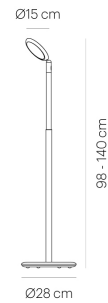

PARROT black
LP10-1

warmDIM

TECHNISCHE DATEN

Fassung / Leuchtmittel	LED
warmDIM	Ja
Leuchtenlichtstrom	800 lm
Farbtemperatur	2700 K
Farbwiedergabeindex (Ra)	> 90
Nennspannung von/bis	120-240 V
Leistungsaufnahme (max.)	10 W
Energieeffizienz	A - A++
Dimmbar	Ja
Art der Dimmung	Integrierter Taster