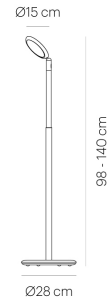

### **DONNEES TECHNIQUES**

Douille / source lumineuse	LED
warmDIM	Oui
Flux lumineux du luminaire	800 lm
Température de couleur	2700 K
Rendu des couleurs (CRI)	> 90
Tension nominale de / jusqu'à	120-240 V
Puissance consommée (maximal)	10 W
Classe énergétique	A - A++
Dimmable	Oui
Type de variation	Bouton intégré