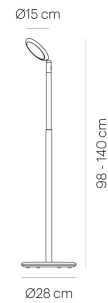

PARROT black
LP10-1

warmDIM

DATI TECNICI

Portalampada	LED
warmDIM	Si
Lumen de lampada	800 lm
Temperatura di colore	2700 K
CRI (Ra)	> 90
Voltaggio da/a	120-240 V
Consumo (massimale)	10 W
efficienza energetica	A - A++
Regolabile in luminosità	Si
tipo di regolazione	Bottone integrato