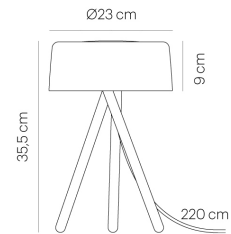

MY TABLE 35 dark oak LT00-0

TECHNISCHE DATEN

Montageart	Boden/Stand
Lichtaustritt	direkt
Lichtverteilung	symmetrisch
Leuchtenlichtstrom	430 lm
Farbtemperatur	2700 K
Farbwiedergabeindex (Ra)	> 90
Weißseindruck	warm white
Nennspannung von/bis	100-240 V
Werkstoff	Aluminium
Netzfrequenz	50/60 Hz
Leistungsaufnahme (max.)	13 W
Oberfläche	poliert
Betriebsgerät	Treiber
Betriebsgerät enthalten	Ja
Schutzklasse	II
Werkstoff des Leuchtschirms	Bone-China Porzellan
Energieeffizienz	A - A++
Dimmbar	Ja
Art der Dimmung	Integrierter Taster
Höhe	355 mm
Durchmesser	230 mm
Länge der Anschlussleitung	2200 mm
Nettogewicht	1,75 kg