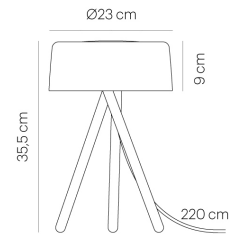

# MY TABLE 35 dark oak LT00-0

## DONNEES TECHNIQUES

Type de montage  
Flux lumineux sortant  
Répartition de la lumière  
Flux lumineux du luminaire  
Température de couleur  
Rendu des couleurs (CRI)  
Aspect blancheur  
Matériau  
Tension nominale de / jusqu'à  
Fréquence du réseau  
Puissance consommée (maximal)  
Surface  
Système d'alimentation  
Convertisseur inclus  
Classe de protection  
Matériau de l'abat jour du luminaire  
Classe énergétique  
Dimmable  
Type de variation  
Hauteur  
Diamètre  
Longueur du câble de raccordement  
Poids net

Sol  
direct  
symétrique  
430 lm  
2700 K  
> 90  
warm white  
aluminium  
100-240 V  
50/60 Hz  
13 W  
poli  
convertisseur  
Oui  
II  
bone-china porcelain  
A - A++  
Oui  
Bouton intégré  
355 mm  
230 mm  
2200 mm  
1,75 kg

## REPARTITION DE LA LUMIERE