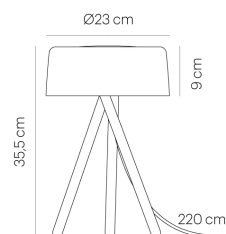

MY TABLE 35 dark oak LT00-0

DATI TECNICI

Modo d'installazione	Floor
Emissione di luce	diretto
Distribuzione della luce	symmetric
Lumen de lampada	430 lm
Temperatura di colore	2700 K
CRI (Ra)	> 90
White impression	warm white
Materiale	aluminium
Voltaggio da/a	100-240 V
Frequenza di rete	50/60 Hz
Consumo (massimale)	13 W
Finitura	polished
Reattore	Driver
Reattore incluso	Si
Classe di protezione	II
Materiale del paralume	bone-china porcelain
efficienza energetica	A - A++
Regolabile in luminosità	Si
tipo di regolazione	Bottone integrato
Altezza	355 mm
Diametro	230 mm
Lunghezza del cavo di connessione	2200 mm
Net weight	1,75 kg

Floor
diretto
symmetric
430 lm
2700 K
> 90
warm white
aluminium
100-240 V
50/60 Hz
13 W
polished
Driver
Si
II
bone-china porcelain
A - A++
Si
Bottone integrato
355 mm
230 mm
2200 mm
1,75 kg

DISTRIBUZIONE DELLA LUCE