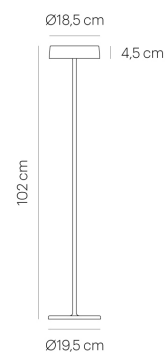

SIXTEEN FLOOR alu pol/glass dark
LX10-1

warmDIM

TECHNISCHE DATEN

Fassung / Leuchtmittel	LED
warmDIM	Ja
Leuchtenlichtstrom	1100 lm
Farbtemperatur	2700 K
Farbwiedergabeindex (Ra)	> 90
Nennspannung von/bis	220-240 V
Leistungsaufnahme (max.)	16 W
Energieeffizienz	A - A++
Dimmbar	Ja
Art der Dimmung	Integrierter Taster