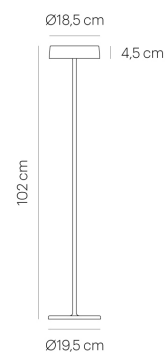

**SIXTEEN FLOOR** alu pol/glass dark  
LX10-1

warmDIM

**DONNEES TECHNIQUES**

Douille / source lumineuse	LED
warmDIM	Oui
Flux lumineux du luminaire	1100 lm
Température de couleur	2700 K
Rendu des couleurs (CRI)	> 90
Tension nominale de / jusqu'à	220-240 V
Puissance consommée (maximal)	16 W
Classe énergétique	A - A++
Dimmable	Oui
Type de variation	Bouton intégré