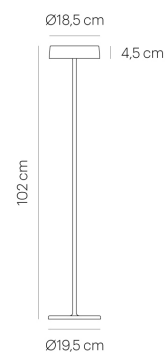

SIXTEEN FLOOR alu pol/glass dark
LX10-1

warmDIM

DATI TECNICI

Portalampada	LED
warmDIM	Si
Lumen de lampada	1100 lm
Temperatura di colore	2700 K
CRI (Ra)	> 90
Voltaggio da/a	220-240 V
Consumo (massimale)	16 W
efficienza energetica	A - A++
Regolabile in luminosità	Si
tipo di regolazione	Bottone integrato