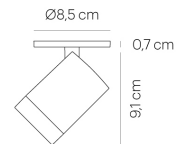

SET SPOT IN black/black

SE01-2

warmDIM

DATI TECNICI

Portalamпада	LED
Modo d'installazione	ceiling-mounted (recessed)
warmDIM	Si
Emissione di luce	diretto
Distribuzione della luce	symmetric
Lumen de lampada	330 lm
Temperatura di colore	2700-2200 K
CRI (Ra)	> 90
Angolo di radiazione	30
Voltaggio da/a	220-240 V / 120 V
Frequenza di rete	50/60 Hz
Consumo (massimale)	11 W
Materiale dell'alloggio	aluminium
Reattore	Driver
Reattore incluso	Si
Classe di protezione	II
Cavo di corrente (Nr. di poli)	3
Numero delle sorgenti luminose	1
efficienza energetica	A - A++
Regolabile in luminosità	Si
tipo di regolazione	phase rotary dimmer
Altezza	92 mm
Diametro	60 mm
Diametro esterno	85 mm
Profondità d'incasso	60 mm
Diametro d'incasso	68 mm
	plastica