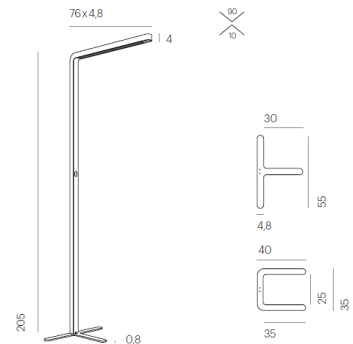

TEAM AGILE black

TM15-0

DATI TECNICI

Portalamпада	LED
Modo d'installazione	Floor
Distribuzione della luce	symmetric
Lumen de lampada	10400 lm
Temperatura di colore	3500 K
Consumo (massimale)	80 W
CRI (Ra)	94 & 83
Indice di resa del colore diretto (CRI)	94
Indice di resa del colore indiretto (CRI)	83
Per illuminazione di scrivanie con videotermini	Si
max. luminance >65°	< 1000 cd/qm
UGR	< 10
Voltaggio da/a	220-240 V
Frequenza di rete	50-60 Hz
Finitura	powder-coated
Materiale dell'alloggio	aluminium
Reattore	Driver
Reattore incluso	Si
Classe di protezione	I
Numero delle sorgenti luminose	1
efficienza energetica	A - A++
Regolabile in luminosità	Si
tipo di regolazione	
Materiale della griglia	plastic
Lunghezza del cavo di connessione	2000 mm
Peso	8 kg
	No