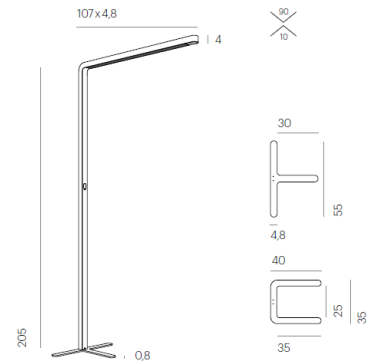

### DATI TECNICI

Portalamпада	LED
Modo d'installazione	Floor
Distribuzione della luce	symmetric
Lumen de lampada	15600 lm
Temperatura di colore	3500 K
Consumo (massimale)	117 W
CRI (Ra)	94 & 83
Indice di resa del colore diretto (CRI)	94
Indice di resa del colore indiretto (CRI)	83
Per illuminazione di scrivanie con videotermini	Si
max. luminance >65°	< 1400 cd/qm
UGR	< 10
Voltaggio da/a	220-240 V
Frequenza di rete	50-60 Hz
Finitura	powder-coated
Materiale dell'alloggio	aluminium
Reattore	Driver
Reattore incluso	Si
Classe di protezione	I
Numero delle sorgenti luminose	1
efficienza energetica	A - A++
Regolabile in luminosità	Si
tipo di regolazione	
Materiale della griglia	plastic
Lunghezza del cavo di connessione	2000 mm
Peso	8,8 kg
	No