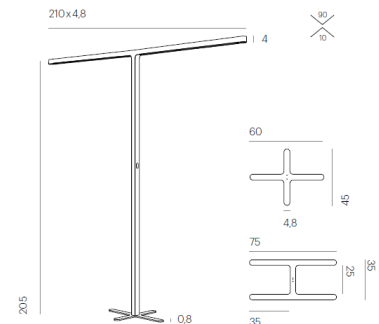

TEAM COWORK black

TM40-0

DATI TECNICI

Portalamпада	LED
Modo d'installazione	Floor
Distribuzione della luce	symmetric
Lumen de lampada	31200 lm
Temperatura di colore	3500 K
Consumo (massimale)	234 W
CRI (Ra)	94 & 83
Indice di resa del colore diretto (CRI)	94
Indice di resa del colore indiretto (CRI)	83
Per illuminazione di scrivanie con videotermini	Si
max. luminance >65°	< 1400 cd/qm
UGR	< 10
Voltaggio da/a	220-240 V
Frequenza di rete	50-60 Hz
Finitura	powder-coated
Materiale dell'alloggio	aluminium
Reattore	Driver
Reattore incluso	Si
Classe di protezione	I
Numero delle sorgenti luminose	1
efficienza energetica	A - A++
Regolabile in luminosità	Si
tipo di regolazione	
Materiale della griglia	plastic
Lunghezza del cavo di connessione	2000 mm
Peso	12 kg
	No