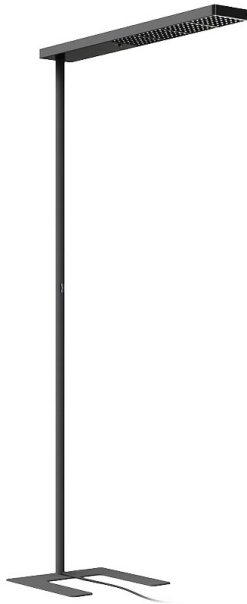

XT-A FLOOR PLUS 90 C-BASE black/black XA40-2

TECHNISCHE DATEN

Fassung / Leuchtmittel	LED
Montageart	Boden/Stand
Lichtaustritt	10% direkt / 90% indirekt
Lichtverteilung	symmetrisch
Leuchtenlichtstrom	14500 lm
Farbtemperatur	3500 K
Farbwiedergabeindex (Ra)	85
Bildschirmarbeitsplatztauglich	Ja
max. Leuchtdichte >65°	600 cd/qm
UGR	13.5
Nennspannung von/bis	220-240 V
Netzfrequenz	50-60 Hz
Leistungsaufnahme (max.)	98 W
Oberfläche	pulverbeschichtet
Betriebsgerät	Treiber
Werkstoff des Gehäuses	Aluminium
Betriebsgerät enthalten	Ja
Schutzklasse	I
Anzahl der Leuchtenköpfe	1
Energieeffizienz	A - A++
Dimmbar	Ja
Art der Dimmung	Integrierter Taster
Mit Präsenzmelder	Ja
Sensorik abschaltbar	Ja
Mit Konstantlichtregelung	Ja
Fernbedienung im Lieferumfang enthalten	Ja
Werkstoff des Rasters	Kunststoff
Breite	150 mm
Höhe	1910 mm
Länge der Anschlussleitung	2900 mm
Leuchtenkopf drehbar	Ja

LICHTVERTEILUNG