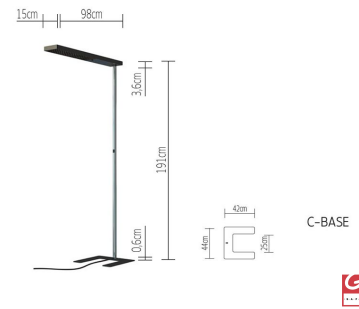

XT-A FLOOR PLUS 90 C-BASE black/black XA40-2

TECHNISCHE DATEN

Fassung / Leuchtmittel	LED
Montageart	Boden/Stand
Lichtaustritt	10% direkt / 90% indirekt
Lichtverteilung	symmetrisch
Leuchtenlichtstrom	14500 lm
Farbtemperatur	3500 K
Farbwiedergabeindex (Ra)	85
Bildschirmarbeitsplatztauglich	Ja
max. Leuchtdichte >65°	600 cd/qm
UGR	13.5
Nennspannung von/bis	220-240 V
Netzfrequenz	50-60 Hz
Leistungsaufnahme (max.)	98 W
Oberfläche	pulverbeschichtet
Betriebsgerät	Treiber
Werkstoff des Gehäuses	Aluminium
Betriebsgerät enthalten	Ja
Schutzklasse	I
Anzahl der Leuchtenköpfe	1
Energieeffizienz	A - A++
Dimmbar	Ja
Art der Dimmung	Integrierter Taster
Mit Präsenzmelder	Ja
Sensorik abschaltbar	Ja
Mit Konstantlichtregelung	Ja
Fernbedienung im Lieferumfang enthalten	Ja
Werkstoff des Rasters	Kunststoff
Breite	150 mm
Höhe	1910 mm
Länge der Anschlussleitung	2900 mm
Leuchtenkopf drehbar	Ja