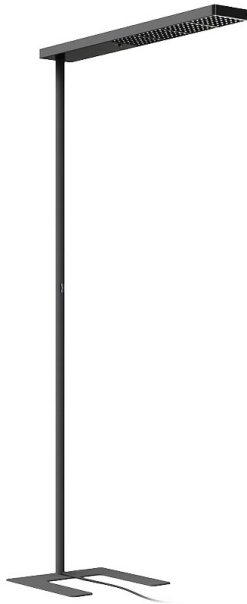

XT-A FLOOR PLUS 90 C-BASE black/black XA40-2

DONNEES TECHNIQUES

Douille / source lumineuse	LED
Type de montage	Sol
Flux lumineux sortant	10% direct / 90% indirect
Répartition de la lumière	symétrique
Flux lumineux du luminaire	14500 lm
Température de couleur	3500 K
Rendu des couleurs (CRI)	85
Adapté pour travail sur écran d'ordinateurs	Oui
max. luminancia >65°	600 cd/qm
UGR	13.5
Tension nominale de / jusqu'à	220-240 V
Fréquence du réseau	50-60 Hz
Puissance consommée (maximal)	98 W
Surface	thermolaqué
Matériau du luminaire	aluminium
Système d'alimentation	convertisseur
Convertisseur inclus	Oui
Classe de protection	I
Nombre de têtes de luminaires	1
Classe énergétique	A - A++
Dimmable	Oui
Type de variation	Bouton intégré
Avec détecteur de présence	Oui
Désactivation possible du détecteur sensoriel	Oui
Avec régulateur de luminosité constante	Oui
Télécommande incluse	Oui
Matériau de la grille du réflecteur	polycarbonate
Largeur	150 mm
Hauteur	1910 mm
Longueur du câble de raccordement	2900 mm
Tête orientable	Oui

REPARTITION DE LA LUMIERE