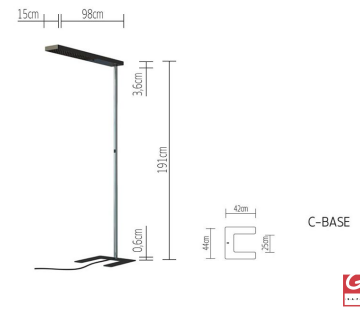

XT-A FLOOR PLUS 90 C-BASE black/black XA40-2

DONNEES TECHNIQUES

Douille / source lumineuse	LED
Type de montage	Sol
Flux lumineux sortant	10% direct / 90% indirect
Répartition de la lumière	symétrique
Flux lumineux du luminaire	14500 lm
Température de couleur	3500 K
Rendu des couleurs (CRI)	85
Adapté pour travail sur écran d'ordinateurs	Oui
max. luminancia >65°	600 cd/qm
UGR	13.5
Tension nominale de / jusqu'à	220-240 V
Fréquence du réseau	50-60 Hz
Puissance consommée (maximal)	98 W
Surface	thermolaqué
Matériau du luminaire	aluminium
Système d'alimentation	convertisseur
Convertisseur inclus	Oui
Classe de protection	I
Nombre de têtes de luminaires	1
Classe énergétique	A - A++
Dimmable	Oui
Type de variation	Bouton intégré
Avec détecteur de présence	Oui
Désactivation possible du détecteur sensoriel	Oui
Avec régulateur de luminosité constante	Oui
Télécommande incluse	Oui
Matériau de la grille du réflecteur	polycarbonate
Largeur	150 mm
Hauteur	1910 mm
Longueur du câble de raccordement	2900 mm
Tête orientable	Oui