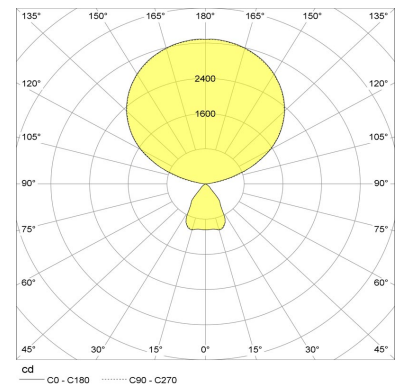

XT-A FLOOR PLUS 90 C-BASE black/black XA40-2

DATI TECNICI

Portalamпада	LED
Modo d'installazione	Floor
Emissione di luce	10% diretto / 90% indiretto
Distribuzione della luce	symmetric
Lumen de lampada	14500 lm
Temperatura di colore	3500 K
CRI (Ra)	85
Per illuminazione di scrivanie con videotermini	Si
max. luminance >65°	600 cd/qm
UGR	13.5
Voltaggio da/a	220-240 V
Frequenza di rete	50-60 Hz
Consumo (massimale)	98 W
Finitura	powder-coated
Materiale dell'alloggio	aluminium
Reattore	Driver
Reattore incluso	Si
Classe di protezione	I
Numero delle sorgenti luminose	1
efficienza energetica	A - A++
Regolabile in luminosità	Si
tipo di regolazione	Bottonone integrato
Sensore di presenza	Si
Con regolatore di luce costante	Si
Materiale della griglia	plastic
Larghezza	150 mm
Altezza	1910 mm
Lunghezza del cavo di connessione	2900 mm
	Si

DISTRIBUZIONE DELLA LUCE

tobias grau