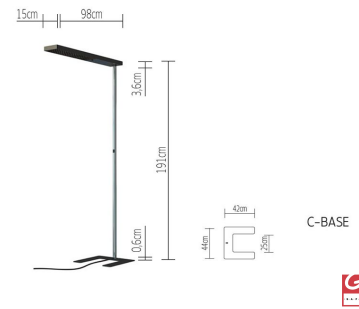

XT-A FLOOR PLUS 90 C-BASE black/black XA40-2

DATI TECNICI

Portalamпада	LED
Modo d'installazione	Floor
Emissione di luce	10% diretto / 90% indiretto
Distribuzione della luce	symmetric
Lumen de lampada	14500 lm
Temperatura di colore	3500 K
CRI (Ra)	85
Per illuminazione di scrivanie con videotermini	Si
max. luminance >65°	600 cd/qm
UGR	13.5
Voltaggio da/a	220-240 V
Frequenza di rete	50-60 Hz
Consumo (massimale)	98 W
Finitura	powder-coated
Materiale dell'alloggio	aluminium
Reattore	Driver
Reattore incluso	Si
Classe di protezione	I
Numero delle sorgenti luminose	1
efficienza energetica	A - A++
Regolabile in luminosità	Si
tipo di regolazione	Bottonone integrato
Sensore di presenza	Si
Con regolatore di luce costante	Si
Materiale della griglia	plastic
Larghezza	150 mm
Altezza	1910 mm
Lunghezza del cavo di connessione	2900 mm
	Si