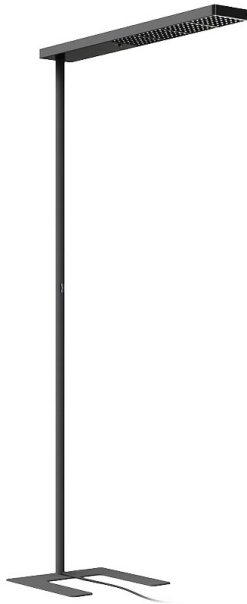

XT-A FLOOR PLUS 90 C-BASE black/black XA40-2

DATI TECNICI

Portalamпада	LED
Modo d'installazione	Floor
Emissione di luce	10% diretto / 90% indiretto
Distribuzione della luce	symmetric
Lumen de lampada	14500 lm
Temperatura di colore	3500 K
CRI (Ra)	85
Per illuminazione di scrivanie con videotermini	Si
max. luminance >65°	600 cd/qm
UGR	13.5
Voltaggio da/a	220-240 V
Frequenza di rete	50-60 Hz
Consumo (massimale)	98 W
Finitura	powder-coated
Materiale dell'alloggio	aluminium
Reattore	Driver
Reattore incluso	Si
Classe di protezione	I
Numero delle sorgenti luminose	1
efficienza energetica	A - A++
Regolabile in luminosità	Si
tipo di regolazione	Bottonone integrato
Sensore di presenza	Si
Con regolatore di luce costante	Si
Materiale della griglia	plastic
Larghezza	150 mm
Altezza	1910 mm
Lunghezza del cavo di connessione	2900 mm
	Si

DISTRIBUZIONE DELLA LUCE

tobias grau