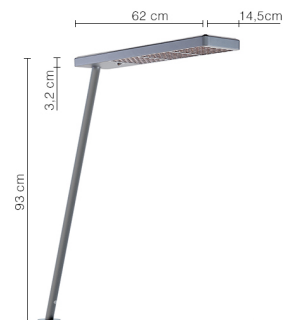

XT-A SINGLE TABLE IN black

XA61-7

DONNEES TECHNIQUES

Douille / source lumineuse	LED
Flux lumineux sortant	20% direct / 80% indirect
Flux lumineux du luminaire	6000 lm
Température de couleur	3500 K
Rendu des couleurs (CRI)	> 80
Tension nominale de / jusqu'à	220-240 V / 120 V
Puissance consommée (maximal)	48 W
Classe énergétique	A - A++
Dimmable	Oui
Type de variation	Bouton intégré