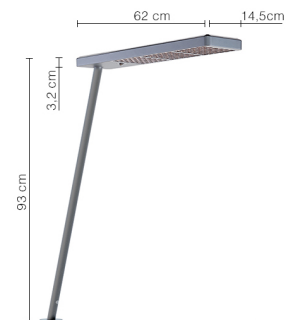

XT-A SINGLE TABLE IN black

XA61-7

DATI TECNICI

Portalampada	LED
Emissione di luce	20% diretto / 80% indiretto
Lumen de lampada	6000 lm
Temperatura di colore	3500 K
CRI (Ra)	> 80
Voltaggio da/a	220-240 V / 120 V
Consumo (massimale)	48 W
efficienza energetica	A - A++
Regolabile in luminosità	Si
tipo di regolazione	Bottone integrato