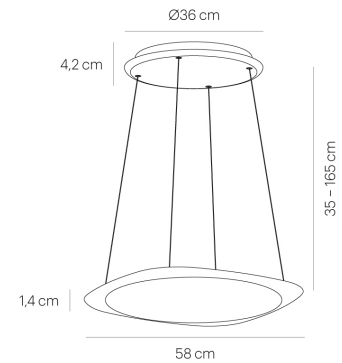

**FLYING** black

XS33-1

warmDIM

### DONNEES TECHNIQUES

Douille / source lumineuse	LED
warmDIM	Oui
Flux lumineux sortant	50% direct / 50% indirect
Flux lumineux du luminaire	4800 lm
Température de couleur	2200 K - 3500 K
Puissance consommée (maximal)	50 W
Rendu des couleurs (CRI)	> 90
Tension nominale de / jusqu'à	220-240 V
Classe énergétique	A - A++
Dimmable	Oui
Type de variation	Casambi
Température de couleur réglable	Oui
Réglage en hauteur	Oui