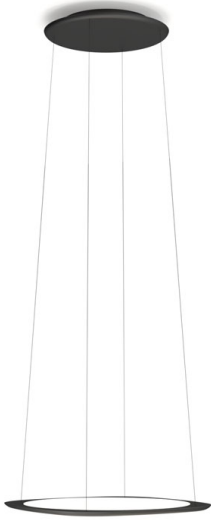

**FLYING** black

XS33-1

warmDIM

### DONNEES TECHNIQUES

Douille / source lumineuse	LED
warmDIM	Oui
Flux lumineux sortant	50% direct / 50% indirect
Flux lumineux du luminaire	4800 lm
Température de couleur	2200 K - 3500 K
Puissance consommée (maximal)	50 W
Rendu des couleurs (CRI)	> 90
Tension nominale de / jusqu'à	220-240 V
Classe énergétique	A - A++
Dimmable	Oui
Type de variation	Casambi
Température de couleur réglable	Oui
Réglage en hauteur	Oui