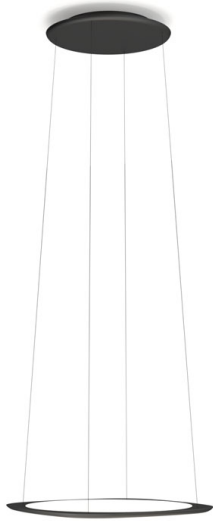

**FLYING** black  
XS33-1

warmDIM

#### **DONNEES TECHNIQUES**

Douille / source lumineuse	LED
warmDIM	Oui
Flux lumineux sortant	50% direct / 50% indirect
Flux lumineux du luminaire	4000 lm
Température de couleur	2200 K - 3500 K
Rendu des couleurs (CRI)	> 90
Tension nominale de / jusqu'à	220-240 V / 120 V
Puissance consommée (maximal)	50 W
Classe énergétique	A - A++
Dimmable	Oui
Type de variation	Casambi
Température de couleur réglable	Oui
Réglage en hauteur	Oui