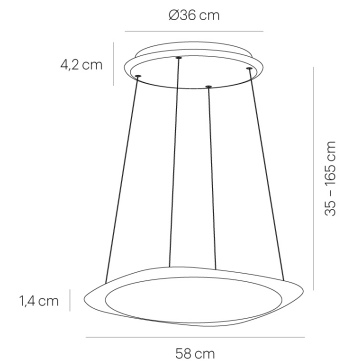

**FLYING** black  
XS33-1

warmDIM

#### **DONNEES TECHNIQUES**

Douille / source lumineuse	LED
warmDIM	Oui
Flux lumineux sortant	50% direct / 50% indirect
Flux lumineux du luminaire	4000 lm
Température de couleur	2200 K - 3500 K
Rendu des couleurs (CRI)	> 90
Tension nominale de / jusqu'à	220-240 V / 120 V
Puissance consommée (maximal)	50 W
Classe énergétique	A - A++
Dimmable	Oui
Type de variation	Casambi
Température de couleur réglable	Oui
Réglage en hauteur	Oui