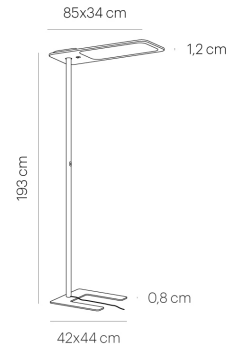

XT-S ONE FLOOR charcoal

XS40-2

TECHNISCHE DATEN

Fassung / Leuchtmittel
 Montageart
 Lichtaustritt
 Lichtverteilung
 Leuchtenlichtstrom
 Farbtemperatur
 Farbwiedergabeindex (Ra)
 max. Leuchtdichte >65°
 Weißdruck
 Nennspannung von/bis
 Werkstoff
 Netzfrequenz
 Leistungsaufnahme (max.)
 Oberfläche
 Betriebsgerät
 Betriebsgerät enthalten
 Schutzklasse
 Energieeffizienz
 Dimmbar
 Art der Dimmung
 Mit Präsenzmelder
 Sensorik abschaltbar
 Mit Konstantlichtregelung
 Fernbedienung im Lieferumfang enthalten
 Breite
 Höhe
 Leuchtenkopf beweglich
 Nettogewicht
 Schwarmfunktion

LED
 Boden/Stand
 direkt/indirekt
 symmetrisch
 5485 lm
 2700-6000 K
 > 80
 2465 cd/qm
 tunable white
 220-240 V / 120 V
 Aluminium
 50 / 60 Hz
 48 W
 pulverbeschichtet
 Treiber
 Ja
 I
 A - A++
 Ja
 Integrierter Taster
 Ja
 Ja
 Ja
 Ja
 Ja
 340 mm
 1880 mm
 Ja
 15 kg
 optional